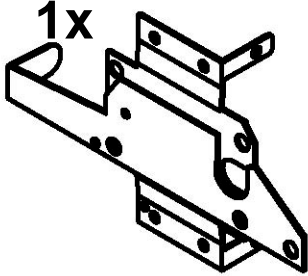

**Box Dimensions: 8"x8"x12" – ULINE PN: S-4814**

**300 Series Hardware Box:**

**Part #1002 Hardware300**

**5x**

**6x**

**2x**

**6x**

**1x**